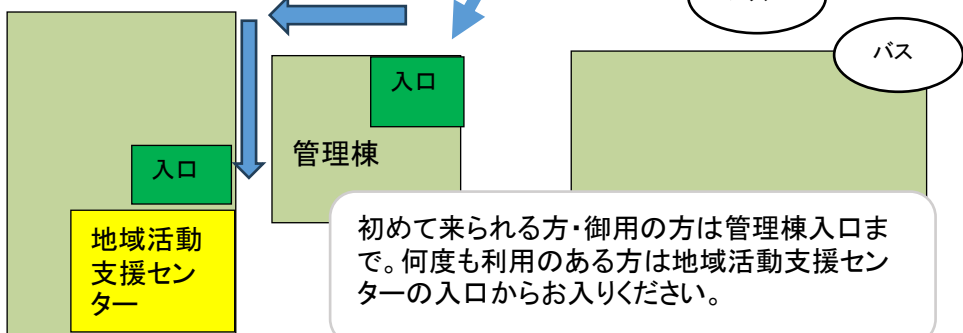

* 営業時間は

月～金(8:30～17:15)

それ以外の時間は終日留守番対応になります。(TEL090-7085-9322)

ケアハウス万葉

←七美交差点

七美コミュニティーセンター→